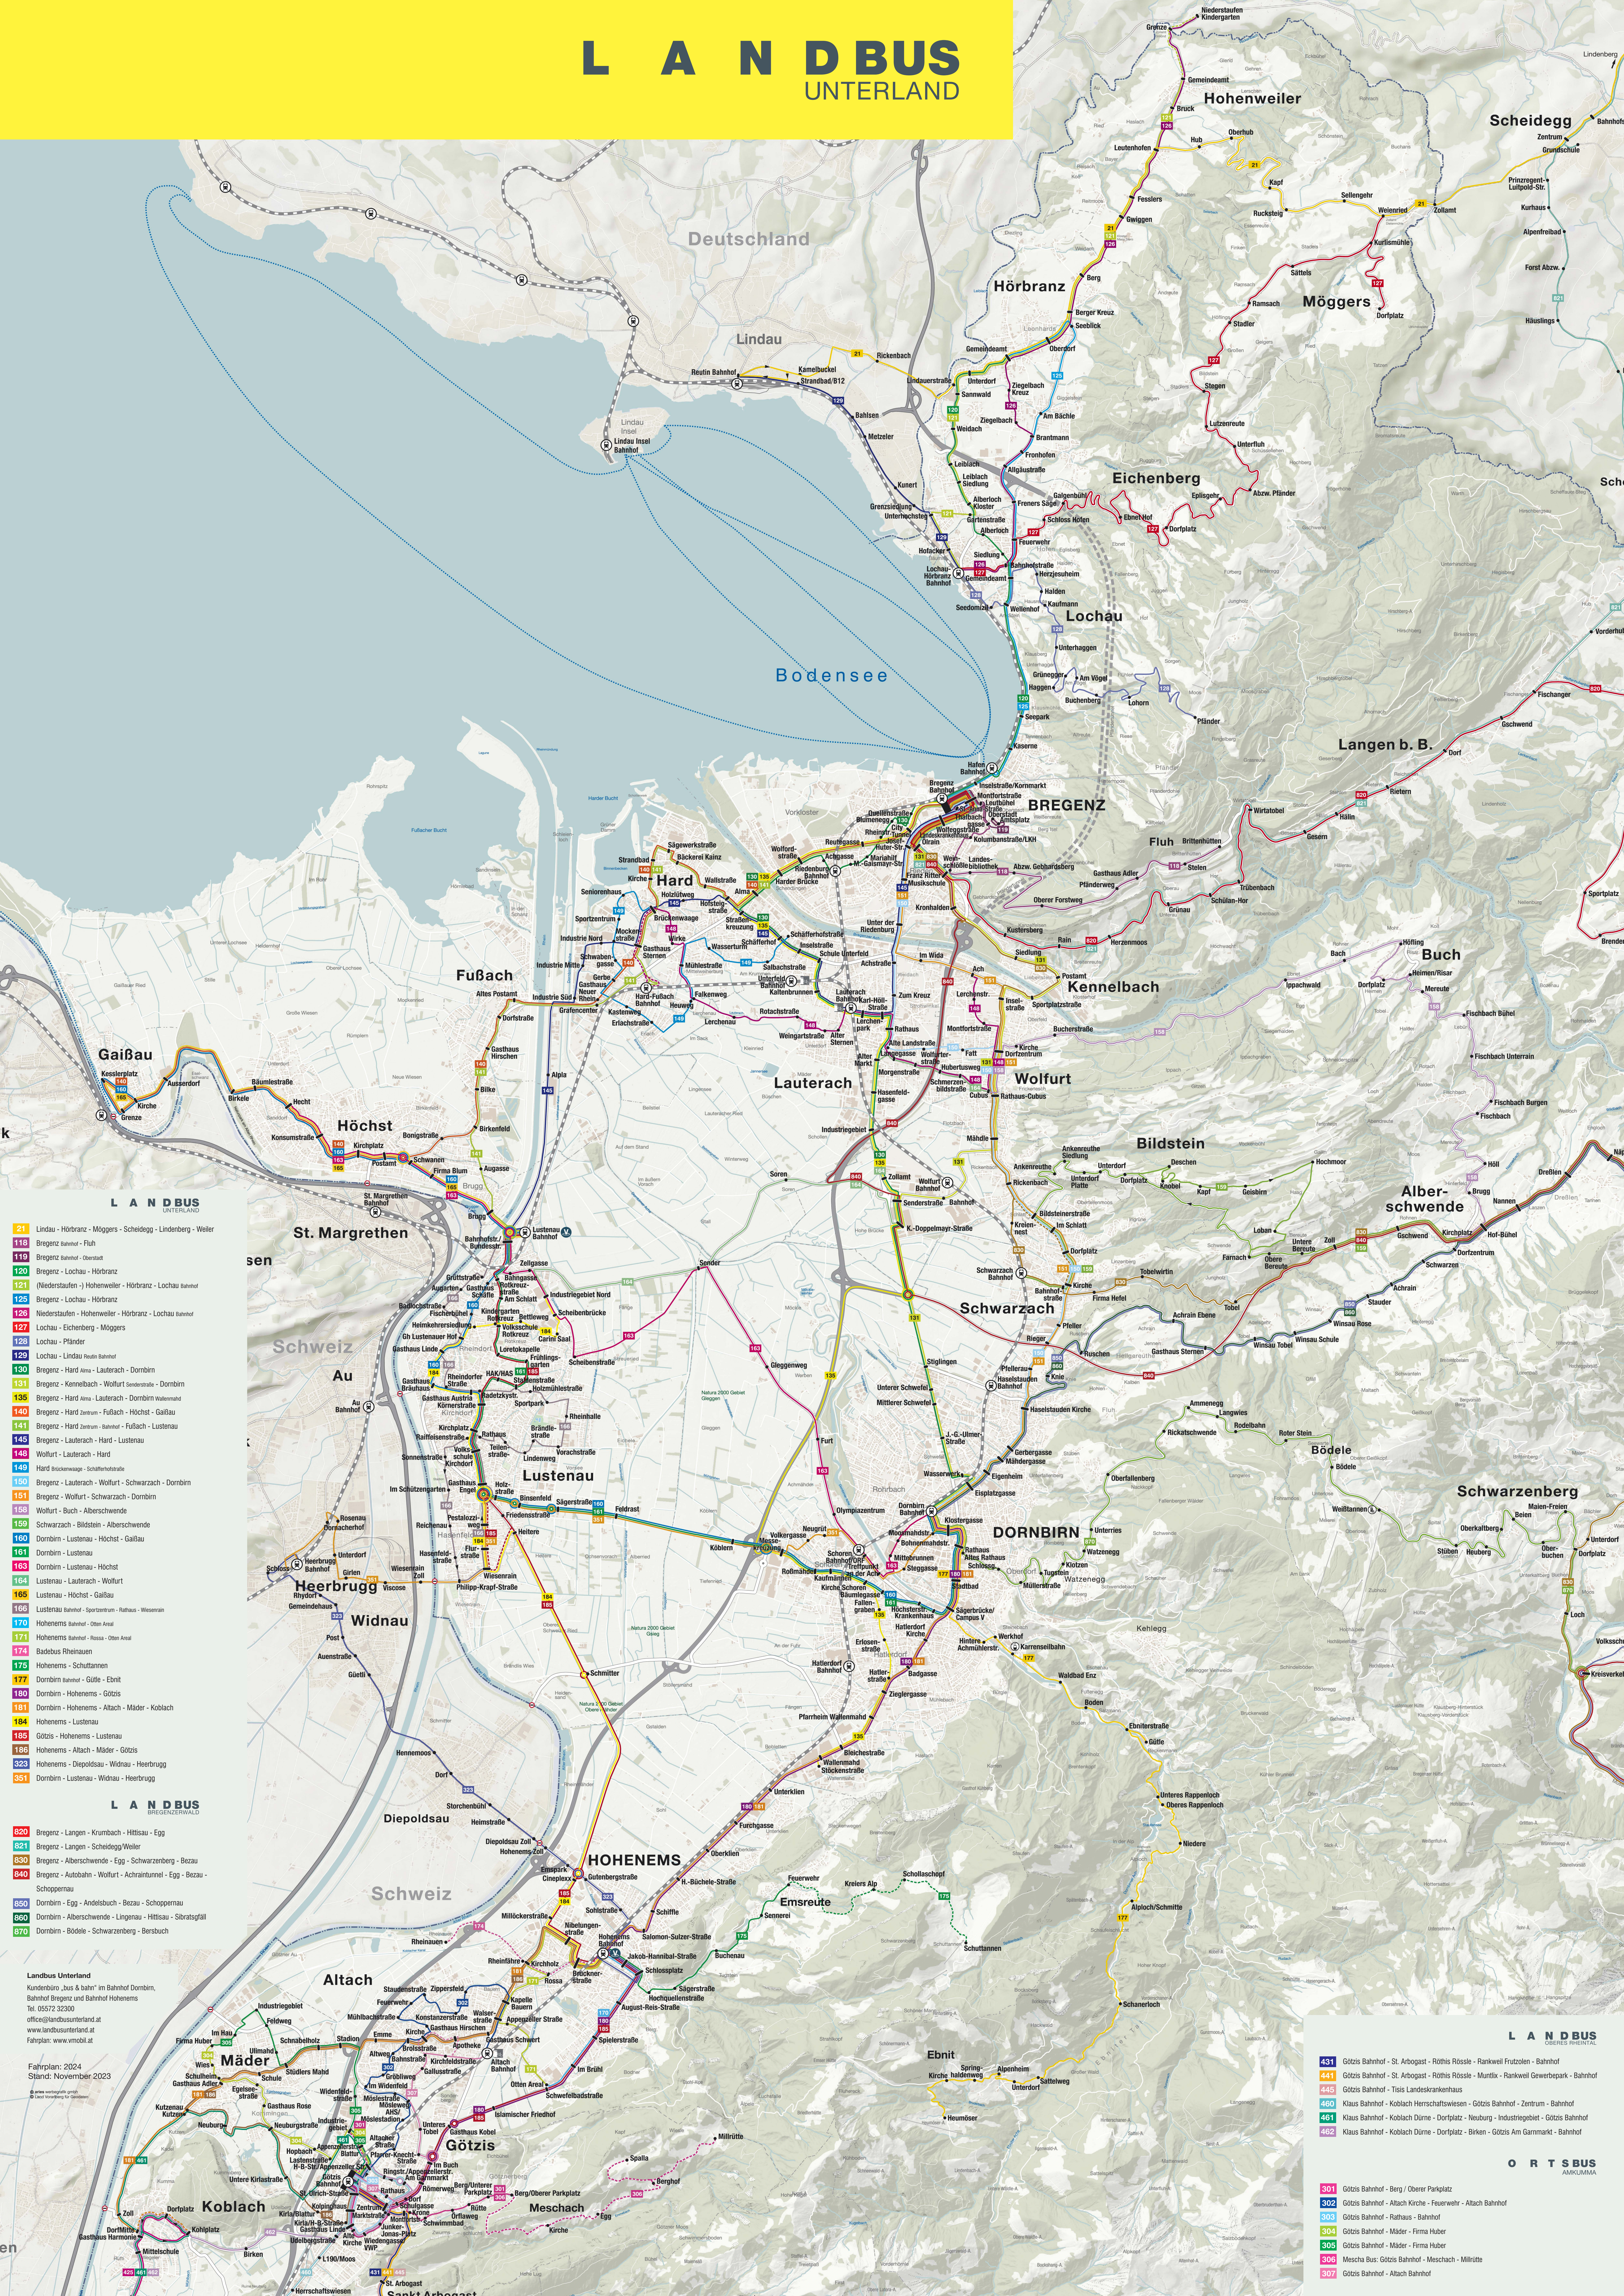

L A N D B U S UNTERLAND

L A N D B U S UNTERLAND

L A N D B U S BREGENZ/UNTERLAND

Landbus Unterland
Kundenbüro „Bus & Bahn“ im Bahnhof Dornbirn,
Bahnhof Bregenz und Bahnhof Hohenems
Tel. 05572 32300
office@landbusunterland.at
www.landbusunterland.at
Fahrplan: 2024
Stand: November 2023

- 431 Götzis Bahnhof - St. Arbogast - Roth's Rösle - Rankweil Frutzen - Bahnhof
- 441 Götzis Bahnhof - St. Arbogast - Roth's Rösle - Muntlix - Rankweil Gewerbetpark - Bahnhof
- 445 Götzis Bahnhof - Tisis Landeskrankenhaus
- 460 Klaus Bahnhof - Koblach Herrschaftswiesen - Götzis Bahnhof - Zentrum - Bahnhof
- 461 Klaus Bahnhof - Koblach Dürre - Dorfplatz - Neuburg - Industriegebiet - Götzis Bahnhof
- 462 Klaus Bahnhof - Koblach Dürre - Dorfplatz - Birken - Götzis Am Garmarkt - Bahnhof

- 301 Götzis Bahnhof - Berg / Oberer Parkplatz
- 302 Götzis Bahnhof - Altach Kirche - Feuerwehr - Altach Bahnhof
- 303 Götzis Bahnhof - Rathaus - Bahnhof
- 304 Götzis Bahnhof - Mäder - Firma Huber
- 305 Götzis Bahnhof - Mäder - Firma Huber
- 306 Mescha Bus: Götzis Bahnhof - Meschach - Millritze
- 307 Götzis Bahnhof - Altach Bahnhof

L A N D B U S GÖTZIS/UNTERLAND

O R T S B U S AMKUMMA